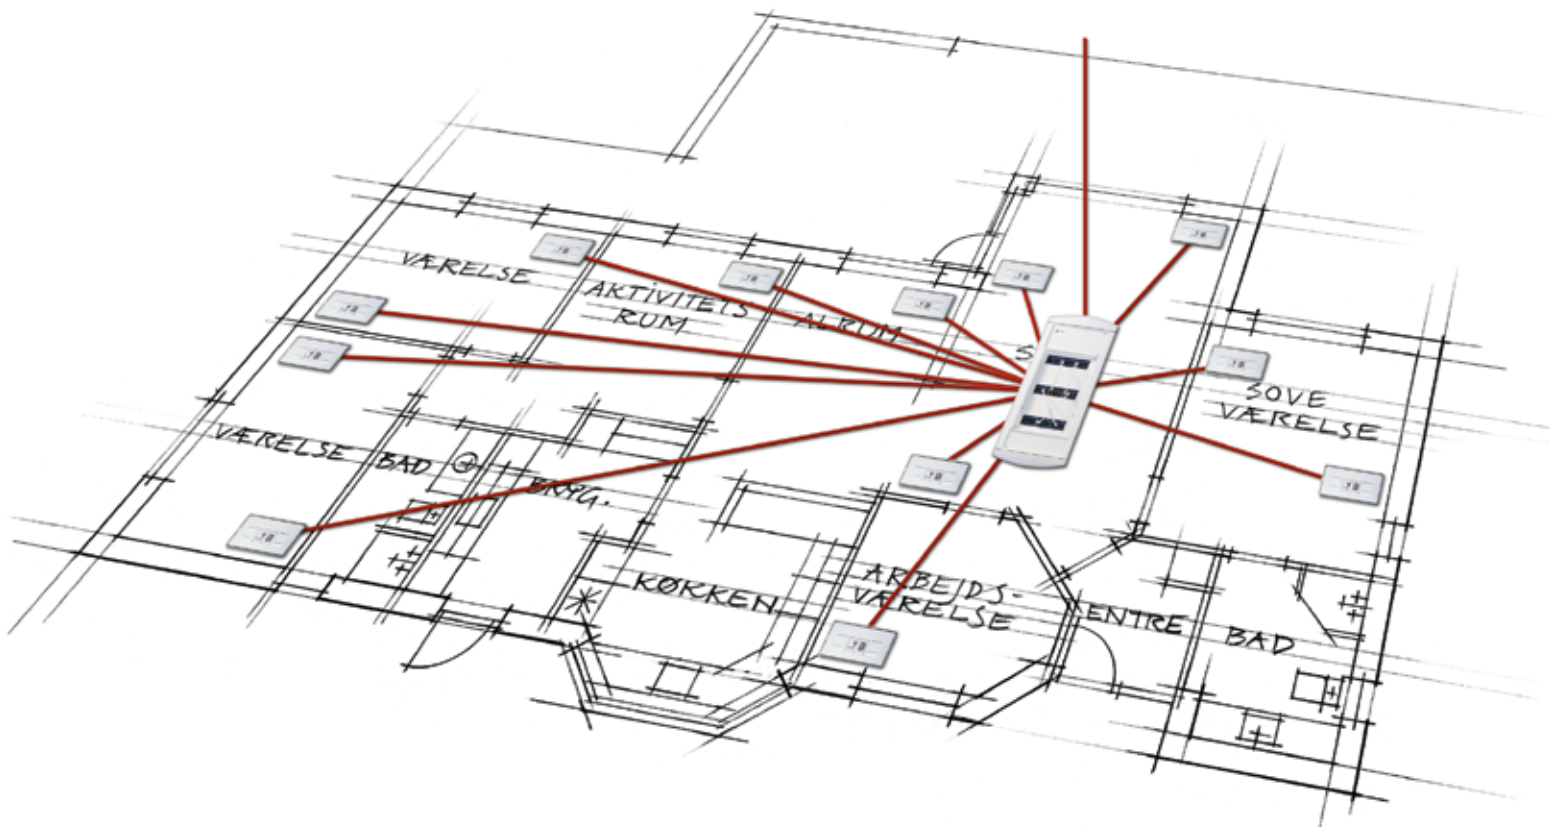

Teknikken bag systemet

Rent teknisk er IHC Net opbygget på samme måde som de datanetværk, der kendes fra kontor- og erhvervsbyggeri. Kernen i systemet er en central fordelingstavle, hvorfra der føres kabler frem til de enkelte udtag i de forskellige rum i boligen.

I fordelingstavlen sidder de "aktive komponenter" i form af antenne-, telefon- og data-moduler, der styrer signalerne i netværket. Eksempelvis tilsluttes telefonsignalet til telefonmodulet, hvorfra det fordeles rundt i boligen. Fordelingstavlen rummer ligeledes en række "passive komponenter" i form af patchpaneler, der er forbundet med de enkelte vægudtag rundt om i hjemmet. Det er derfor forbindelsen mellem de aktive komponenter og patchpanelerne, der er afgørende for, hvilket signal de enkelte udtag bliver forsynet med.

Forbindes patchpanelerne med telefon-modulet vil det tilhørende vægudtag blive forsynet med et telefonsignal, hvorimod det forsynes med et radio/tv-signal, hvis det i stedet bliver forbundet med antenne-modulet.

Selve forbindelsen mellem de aktive komponenter og patchpanelerne etableres ganske let via et såkaldt "patch-kabel" med stikforbindelse i begge ender.

Det er derfor let at ændre signalet i de enkelte vægudtag, idet du blot flytter patchkablets ene ende – fra for eksempel telefonmodulet til antennemodulet.

> Indgangssignaler:

- Antenne
- Tele
- Data

1. > Kernen i LK IHC Net® er en fordelingstavle. Her sidder de "aktive komponenter", som for eksempel telefon- og antenne-modulerne, der styrer signalerne i netværket, så de kan gå ud til hele huset.